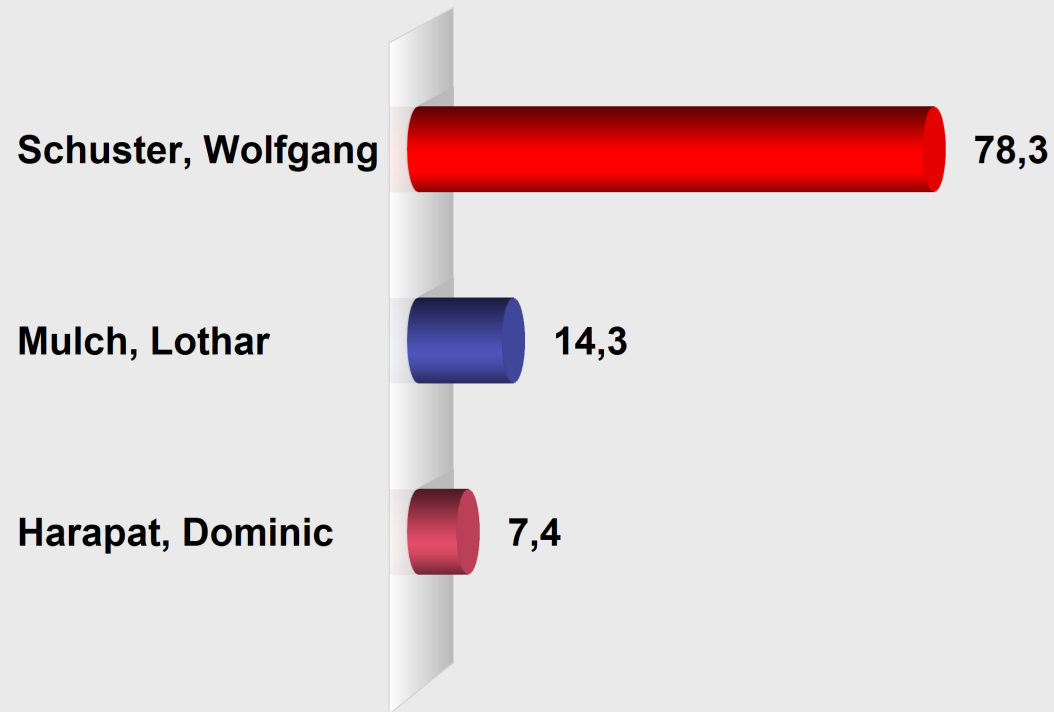

Landratswahl Lahn-Dill-Kreis 2018 Lahnau
Vorläufiges Endergebnis
 Stimmenanteile in Prozent (%)

Wahlb. ohne Sperrv.	6.281
Wahlb. mit Sperrv.	376
Wahlb. nach §16a KWO iVm. 9, 1 KWG	0
Wahlb. insges.	6.657
Wähler	1.655
dav. mit Wahlschein	361
Ungült. Stimmen	64
Gültige Stimmen	1.591
Wahlbeteiligung	24,9%

	<i>Stimmen</i>	<i>Anteil</i>
Schuster, Wolfgang	1.245	78,3%
Mulch, Lothar	228	14,3%
Harapat, Dominic	118	7,4%

1017 Stimmen Vorsprung für Schuster, Wolfgang