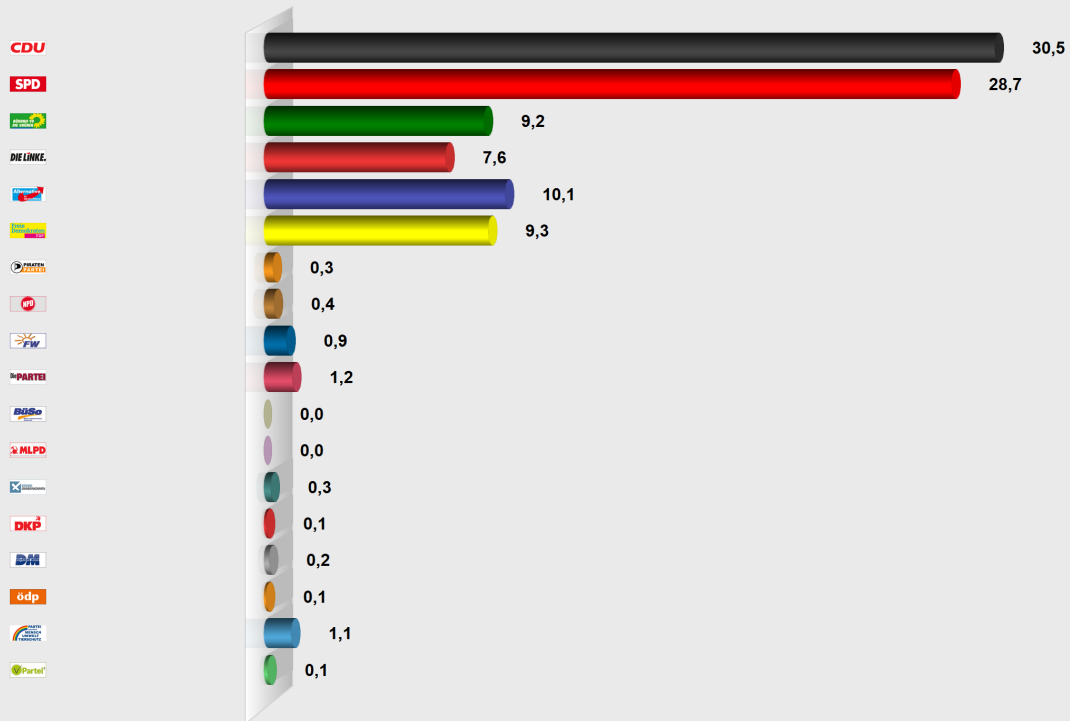

BTW 2017 Wahlkreis 172 Zweits. Lahnau

Vorläufiges Endergebnis

Stimmenanteile in Prozent (%)

Wahlb. ohne Sperrv.	5.409
Wahlb. mit Sperrv.	1.151
Wahlb. insges.	6.560
Wähler	5.251
dav. mit Wahlschein	1.139
Ungült. Zweitstimmen	68
Gültige Zweitstimmen	5.183
Wahlbeteiligung	80,0 %

	Zweitstimmen	Anteil
CDU	1.580	30,5 %
SPD	1.487	28,7 %
GRÜNE	475	9,2 %
DIE LINKE	392	7,6 %
AfD	521	10,1 %
FDP	484	9,3 %
PIRATEN	18	0,3 %
NPD	20	0,4 %
FREIE WÄHLER	48	0,9 %
Die PARTEI	60	1,2 %
BüSo	1	0,0 %
MLPD	2	0,0 %
BGE	14	0,3 %
DKP	3	0,1 %
DM	10	0,2 %
ÖDP	3	0,1 %
Tierschutzpartei	58	1,1 %
V-Partei³	7	0,1 %